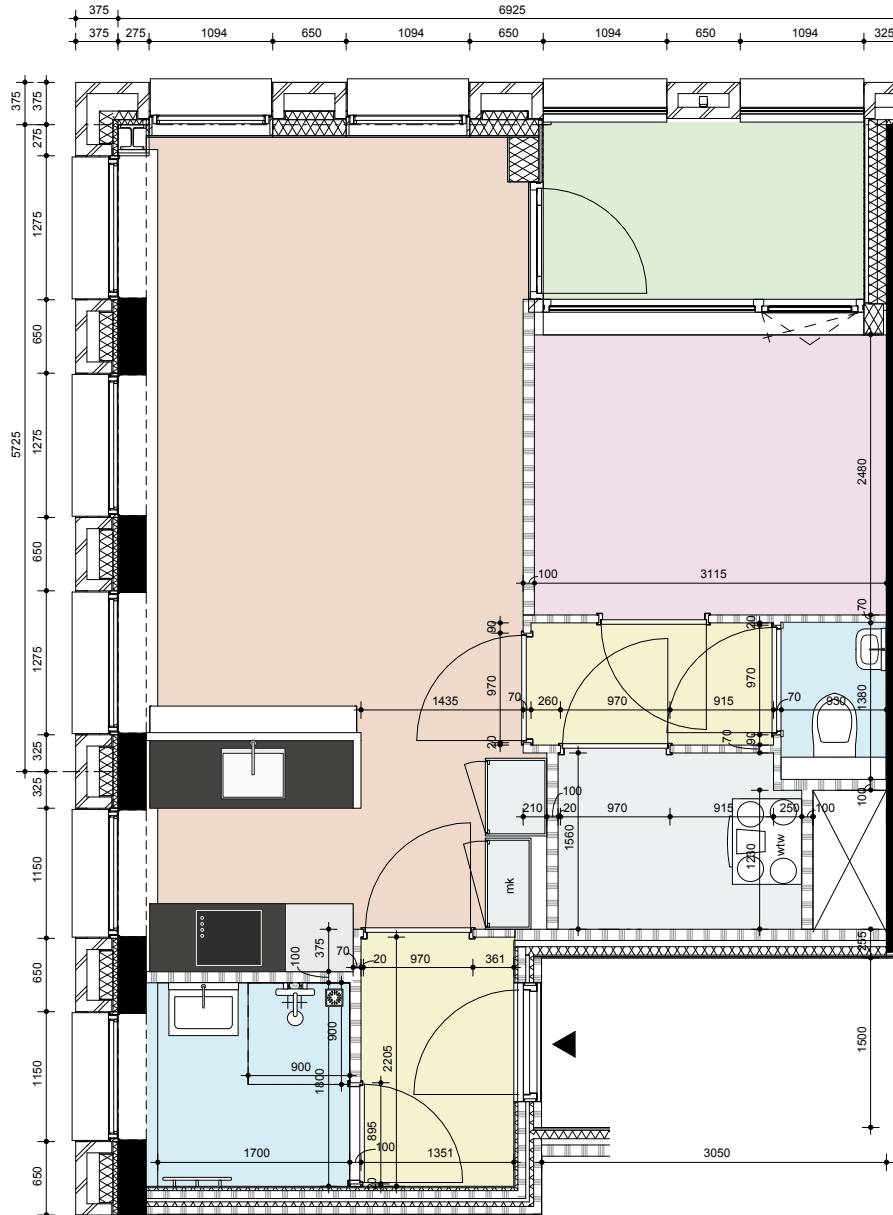

Type: D3a

Adressen: **Rijnlandlaan 27, 53**

Verdieping: **3e, 4e**

Gebruiksoppervlakte: **47 m²**

Aantal kamers: **2**

Type keuken: **Spoeleiland**

Badkamer: **Douche, wastafel en apart toilet**

Buitenruimte: **Balkon gelegen op het Noorden**

Legenda

- | | | |
|------------------|-----------------|---------------------------------------|
| Woonkamer/Keuken | Toilet/Badkamer | mk: Meterkast |
| Slaapkamer | Hal | ow: Opstelplaats wasapparatuur |
| Loggia | Berging/Kast | wtw: Warmteterugwinning unit |

Balkon
gelegen op het
Noorden