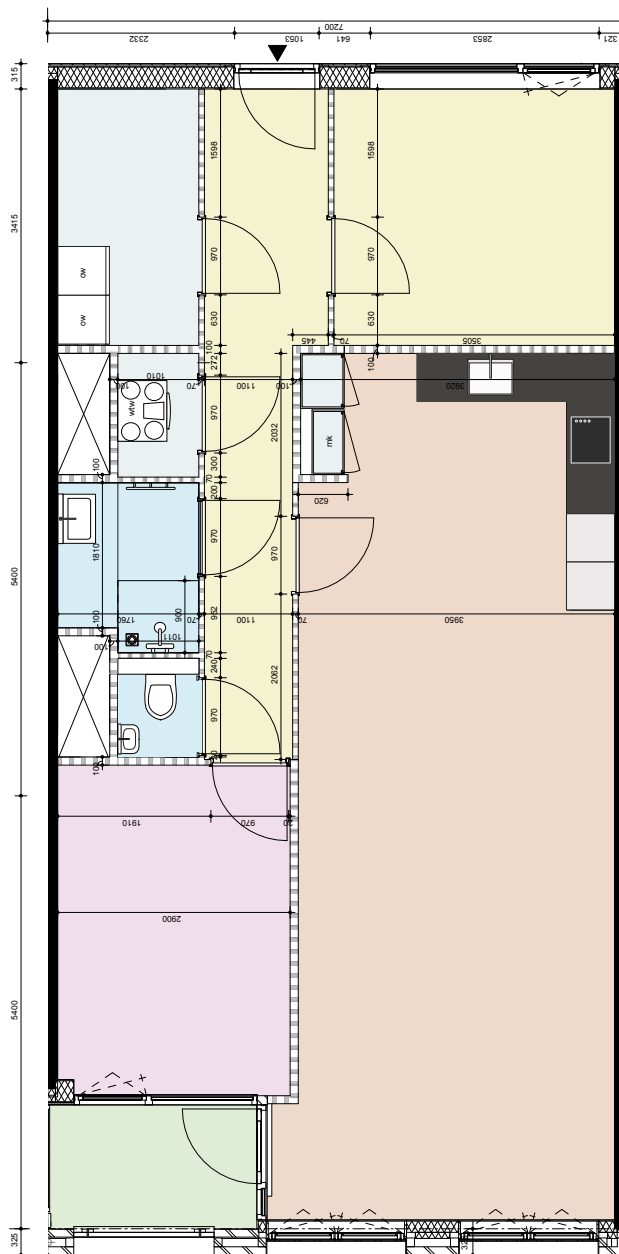

## Type: E7

Adressen: **Rijnlandlaan 85, 89, 95, 99, 103, 109, 113, 117, 127, 131**

Verdieping: **5e, 6e, 7e, 8e**

Gebruiksoppervlakte: **92 m<sup>2</sup>**

Aantal kamers: **3**

Type keuken: **Hoekkeuken**

Badkamer: **Douche, wastafel en apart toilet**

Buitenruimte: **Balkon gelegen op het Zuiden**

### Legenda

- |                  |                 |                                       |
|------------------|-----------------|---------------------------------------|
| Woonkamer/Keuken | Toilet/Badkamer | <b>mk:</b> Meterkast                  |
| Slaapkamer       | Hal             | <b>ow:</b> Opstelplaats wasapparatuur |
| Loggia           | Berging/Kast    | <b>wtw:</b> Warmteterugwinning unit   |