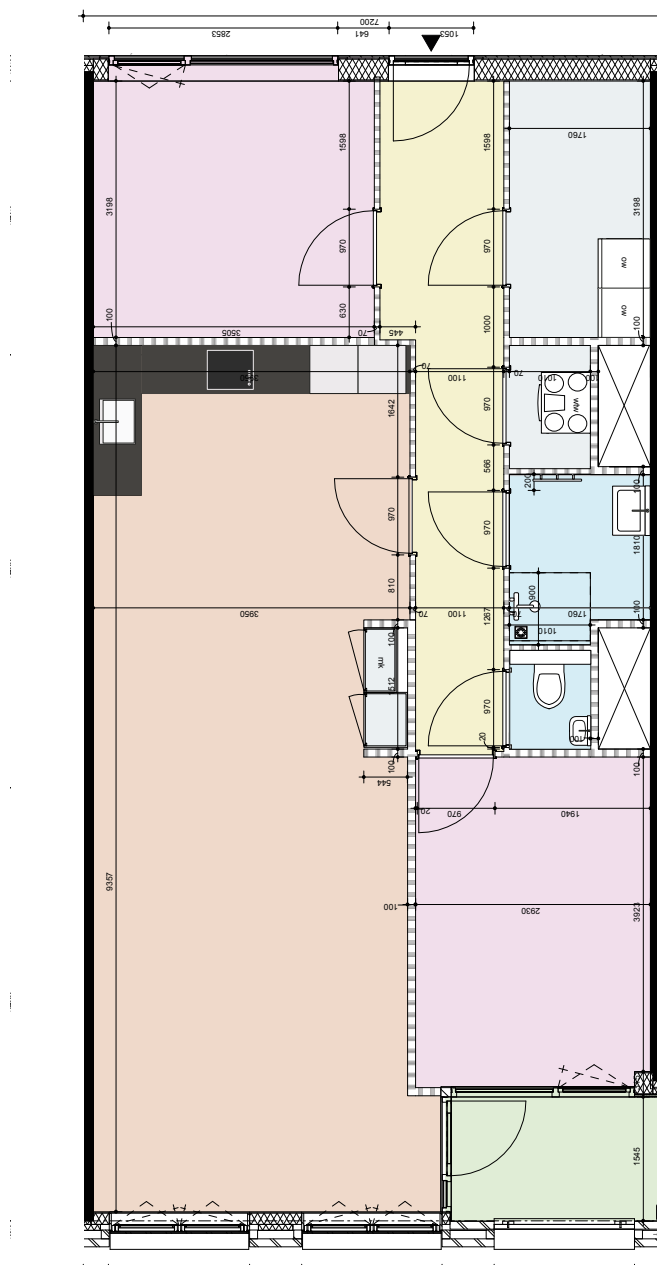

## Type: E7 sp

Adressen: **Rijnlandlaan 87, 101, 115, 129**

Verdieping: **5e, 6e, 7e, 8e**

Gebruiksoppervlakte: **92 m<sup>2</sup>**

Aantal kamers: **3**

Type keuken: **Hoekkeuken**

Badkamer: **Douche, wastafel en apart toilet**

Buitenruimte: **Balkon gelegen op het Zuiden**

### Legenda

- |                  |                 |                                       |
|------------------|-----------------|---------------------------------------|
| Woonkamer/Keuken | Toilet/Badkamer | <b>mk:</b> Meterkast                  |
| Slaapkamer       | Hal             | <b>ow:</b> Opstelplaats wasapparatuur |
| Loggia           | Berging/Kast    | <b>wtw:</b> Warmteterugwinning unit   |

Balkon  
gelegen op het  
**Zuiden**